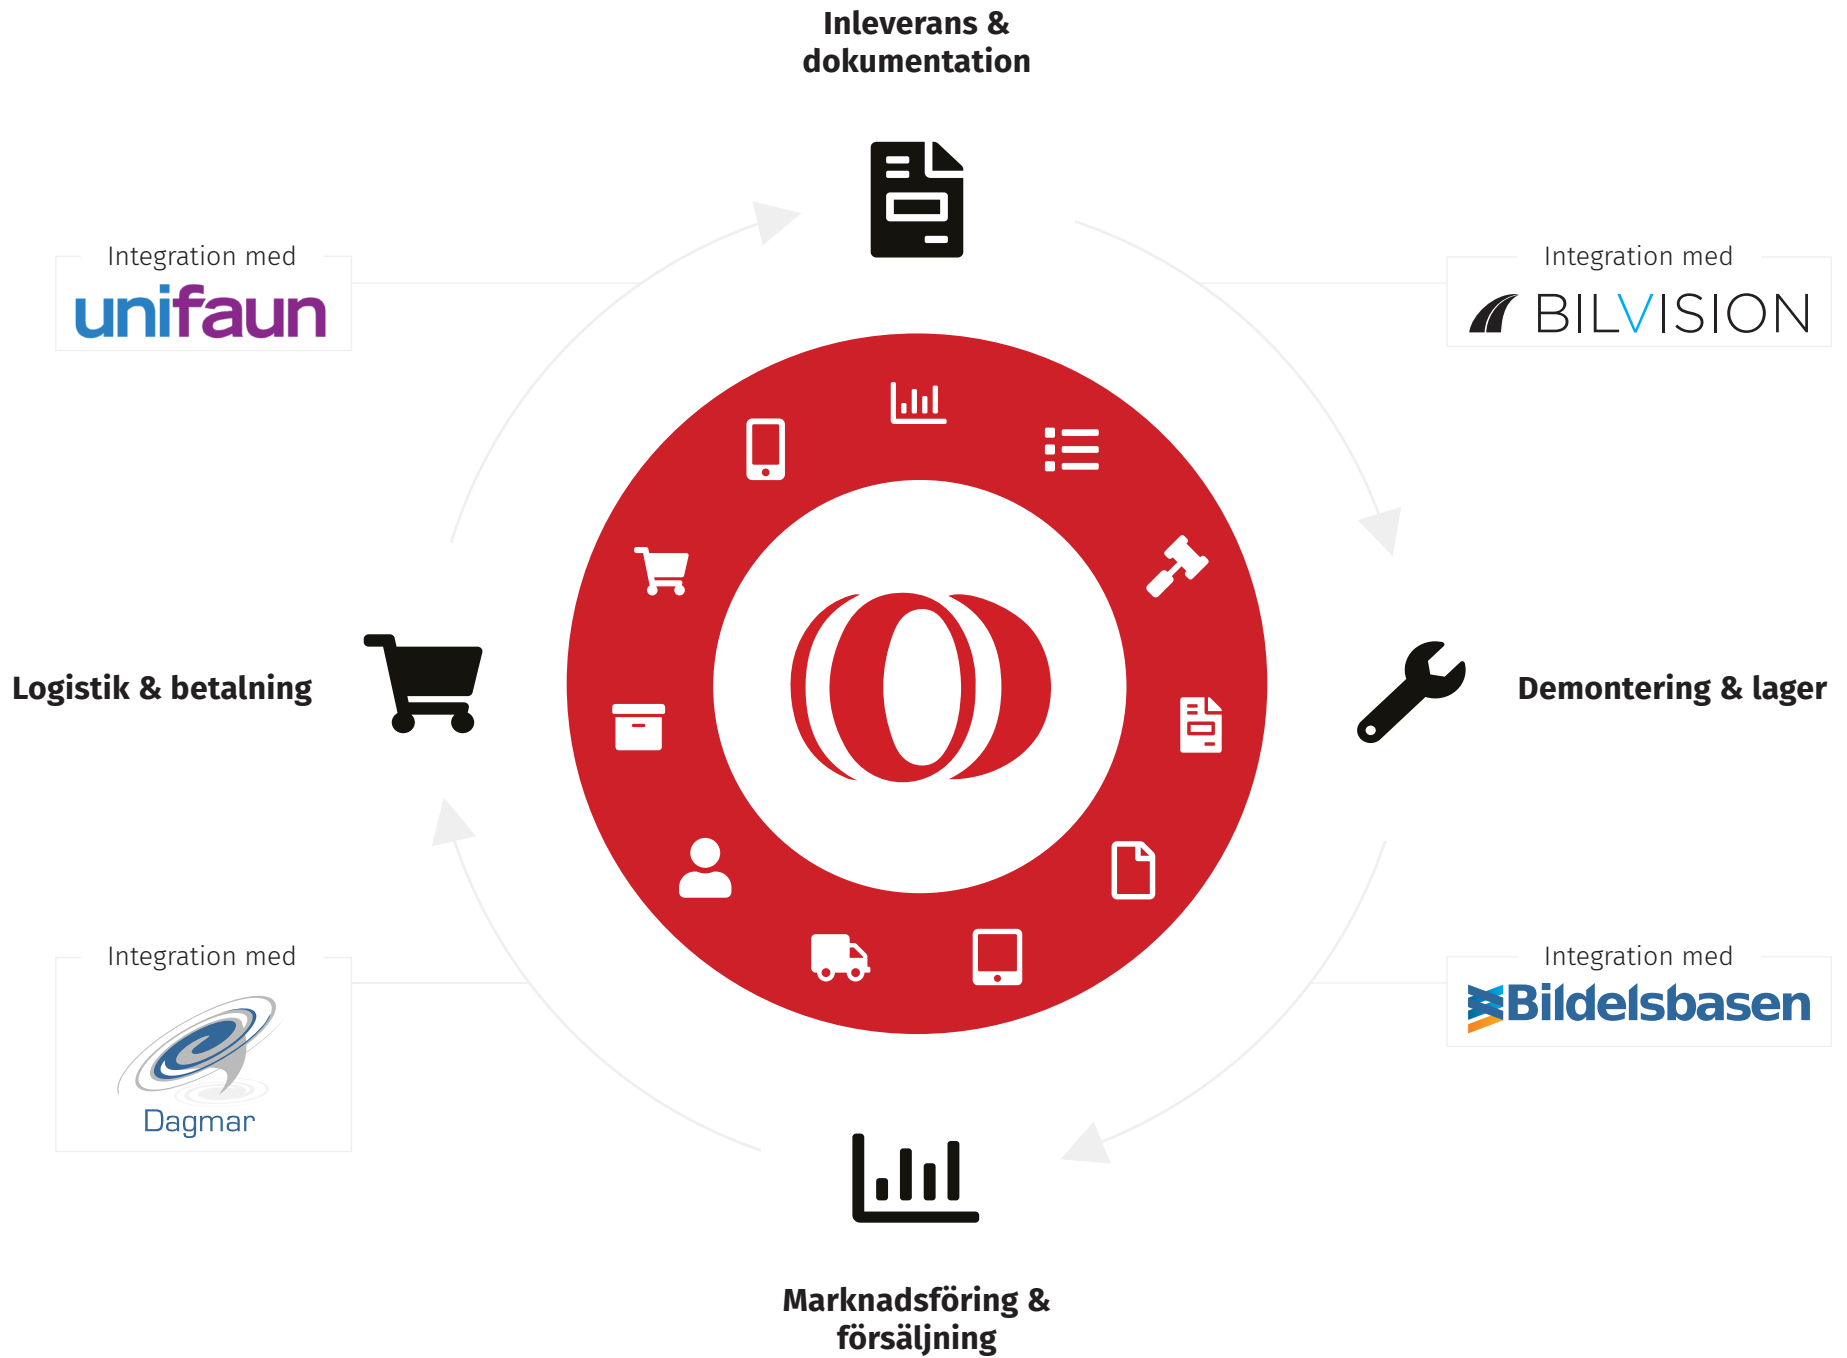

The background is a solid red color with several large, white, curved lines that sweep across the frame from the top left towards the bottom right, creating a sense of motion and depth.

Allt-i-ett affärssystem

Marknadsföring & försäljning

- ✓ **Automatisk publicering av dina delar på Bildelsbasen**
- ✓ **Koppla enkelt flera olika SBR-koder till delarna för ökad exponering**
- ✓ **Hantera efterfrågan via telefon smidigare genom flera olika sökfunktioner/sökvägar.**

Logistik & betalning

- ✓ Ta betalt som du önskar – genom Dagmar, egen kassa eller faktura
- ✓ Smidig logistklösning genom integration med Unifaun via Bildelsbasen

Då alla flöden knyts ihop i ett och samma system sker det mesta automatiskt, och du slipper mycket manuell hantering och administration.

 Inleverans & dokumentation

Demontering & lager

Marknadsföring & försäljning

Logistik & betalning

Mer automatik, mindre dubbelarbete – ökad effektivitet.

Allt klart – allt integrerat!

Orfala har utvecklats tillsammans med dess användare i över 40 år och är idag marknadsledande.